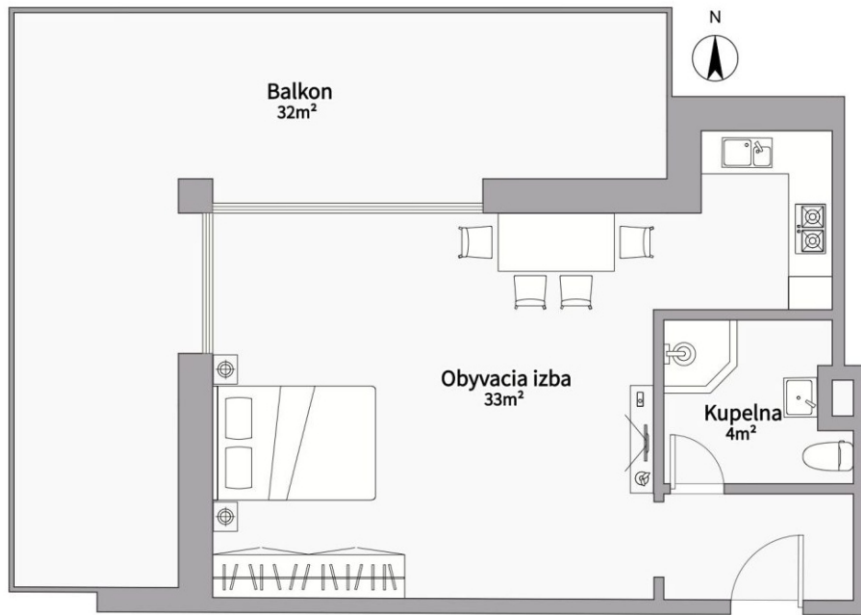

SOBIESKI

REZIDENCIA

Byt č. 29

Byt: 36,96 m²

Balkón: 32,27 m²

Spolu výmera: 69,23 m²

Počet izieb: 1+1

Orientácia: Severo – Západ

Poznámka

Pôdorys a rozmiestnenie vnútorného vybavenia bytu sú ilustračné. Uvedené rozmery sú predbežné a nemusia sa zhodovať s realizačným projektom. Do bytu výmery bytu sa nezapočítava priestor pod priečkami. Zariadenovacie predmety nie sú súčasťou dodávky.