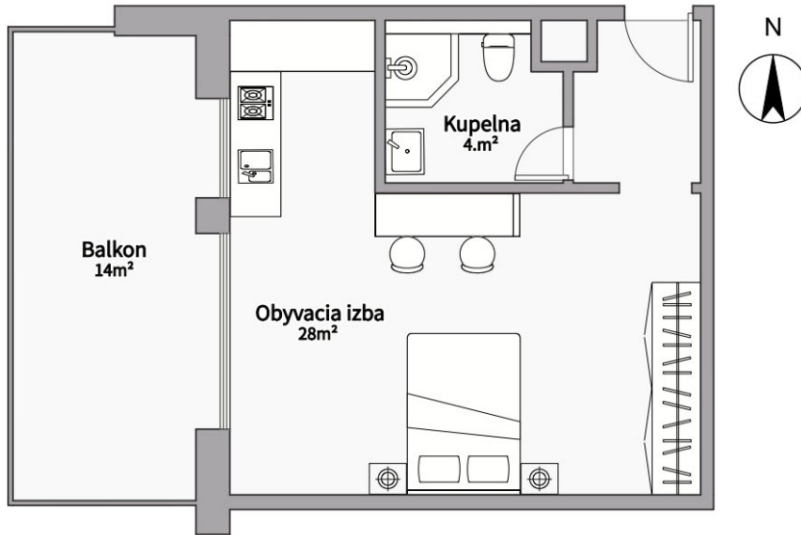

SOBIESKI

REZIDENCIA

Byt č. 27

Byt: 32,35 m²

Balkón: 12,33 m²

Spolu výmera: 44,69 m²

Počet izieb: 1

Orientácia: Západ

Poznámka

Pôdorys a rozmiestnenie vnútorného vybavenia bytu sú ilustračné. Uvedené rozmery sú predbežné a nemusia sa zhodovať s realizačným projektom. Do bytu výmery bytu sa nezapočítava priestor pod priečkami. Zariadenovacie predmety nie sú súčasťou dodávky.