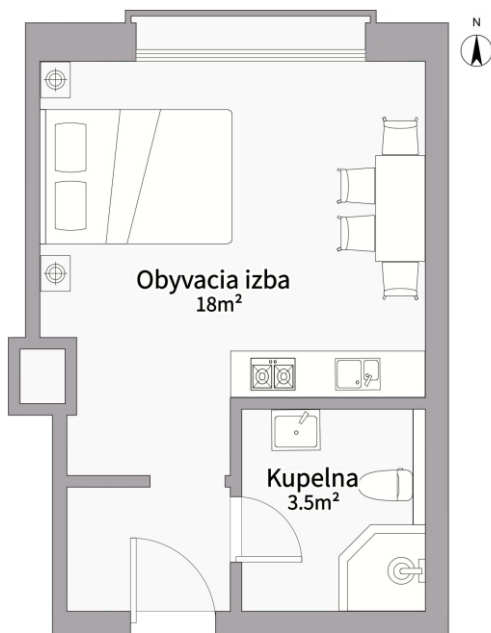

SOBIESKI

REZIDENCIA

Byt č. 23

Byt: 20,95 m²

Balkón: – m²

Spolu výmera: 20,95 m²

Počet izieb: 1

Orientácia: Sever

Poznámka

Pôdorys a rozmiestnenie vnútorného vybavenia bytu sú ilustračné. Uvedené rozmery sú predbežné a nemusia sa zhodovať s realizačným projektom. Do bytu výmery bytu sa nezapočítava priestor pod priečkami. Zariadenovacie predmety nie sú súčasťou dodávky.