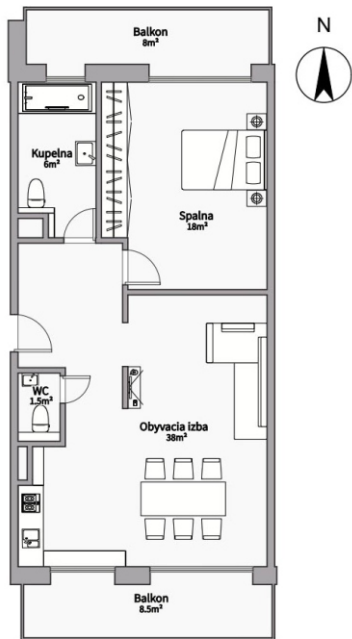

SOBIESKI

REZIDENCIA

Byt č. 18

Byt: 65,52 m²

Balkón: 16,04 m²

Spolu výmera: 78,56 m²

Počet izieb: 2

Orientácia: Sever – Juh

Poznámka

Pôdorys a rozmiestnenie vnútorného vybavenia bytu sú ilustračné. Uvedené rozmery sú predbežné a nemusia sa zhodovať s realizačným projektom. Do bytu výmery bytu sa nezapočítava priestor pod priečkami. Zariadenovacie predmety nie sú súčasťou dodávky.