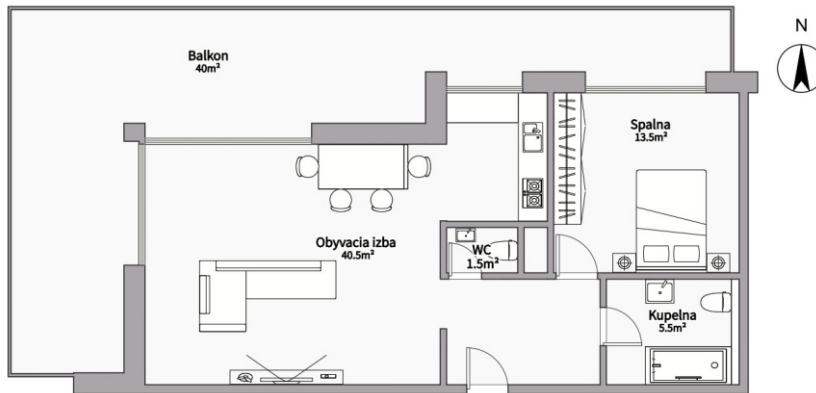

SOBIESKI

REZIDENCIA

Byt č. 17

Byt: 58,54 m²

Balkón: 39,08 m²

Spolu výmera: 97,62 m²

Počet izieb: 2

Orientácia: Severo – Západ

Poznámka

Pôdorys a rozmiestnenie vnútorného vybavenia bytu sú ilustračné. Uvedené rozmery sú predbežné a nemusia sa zhodovať s realizačným projektom. Do bytu výmery bytu sa nezapočítava priestor pod priečkami. Zariadenovacie predmety nie sú súčasťou dodávky.