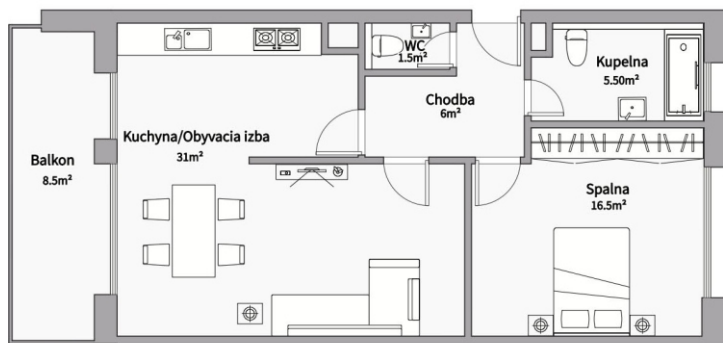

SOBIESKI

REZIDENCIA

Byt č. 15

Byt: 60,11 m²

Balkón: 8,15 m²

Spolu výmera: 68,26 m²

Počet izieb: 2

Orientácia: Západ

Poznámka

Pôdorys a rozmiestnenie vnútorného vybavenia bytu sú ilustračné. Uvedené rozmery sú predbežné a nemusia sa zhodovať s realizačným projektom. Do bytu výmery bytu sa nezapočítava priestor pod priečkami. Zariadenovacie predmety nie sú súčasťou dodávky.